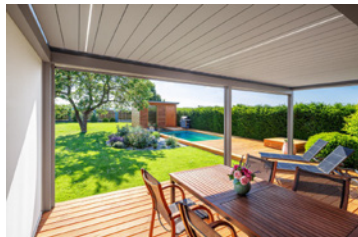

LUXUSNÍ BIOKLIMATICKÁ PERGOLA

Již od samotného návrhu až po finální výrobu v naší továrně je pergola SKYLINE tvořena jako špičkový český produkt. Jsou v ní použity ty nejmodernější technologie jako jsou inteligentní motory Somfy s možností ovládní přes smartphone. Těsnění lamel střešního slunolamu zaručuje dokonalé dovření střechy a špičkové strukturované komaxitové barvy konstrukce s trvanlivostí 30 let zaručují odolnost proti povětrnostním vlivům. Cokoliv jsme mohli udělat lépe při výrobě této pergoly, to jsme také udělali.